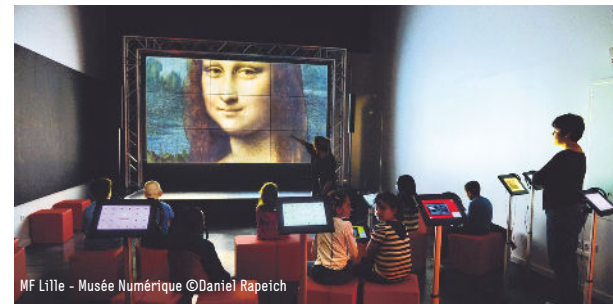

# Programme Micro-Folie

MF Lille - Musée Numérique ©Daniel Rapeich

**Mais qu'est-ce que c'est, La Micro-Folie ?** Il s'agit d'un dispositif culturel donnant accès à l'art et la culture pour tous : c'est un tiers lieu avec au centre le Musée Numérique en partenariat avec 12 institutions fondatrices, et autour des modules complémentaires qui vont d'un espace convivial à un espace de réalité virtuelle en passant par un espace scénique, un espace ludothèque ou un Fablab. Soutenue par le Ministère de La Culture et coordonnée par La Villette, La Micro-Folie donne accès à plus de 3 200 œuvres.

## 1 LE MUSÉE NUMÉRIQUE : LE CŒUR DE LA MICRO-FOLIE

La Micro-Folie est articulée autour du Musée numérique. Réunissant 3 200 chefs-d'œuvre de nombreuses institutions et musées, nationaux et internationaux, cette galerie d'art numérique est une offre culturelle inédite.

### Deux modes du Musée Numérique :

- **Le Mode Libre** permet une déambulation autonome accompagné par la médiatrice. Cette activité est accessible au **tout public**.
- **Le Mode Conférence** permet à la médiatrice d'explorer avec vous un thème, un courant artistique, la vie d'un artiste, etc. Ces ateliers sont **accessibles dès 7 ans sur inscription**.